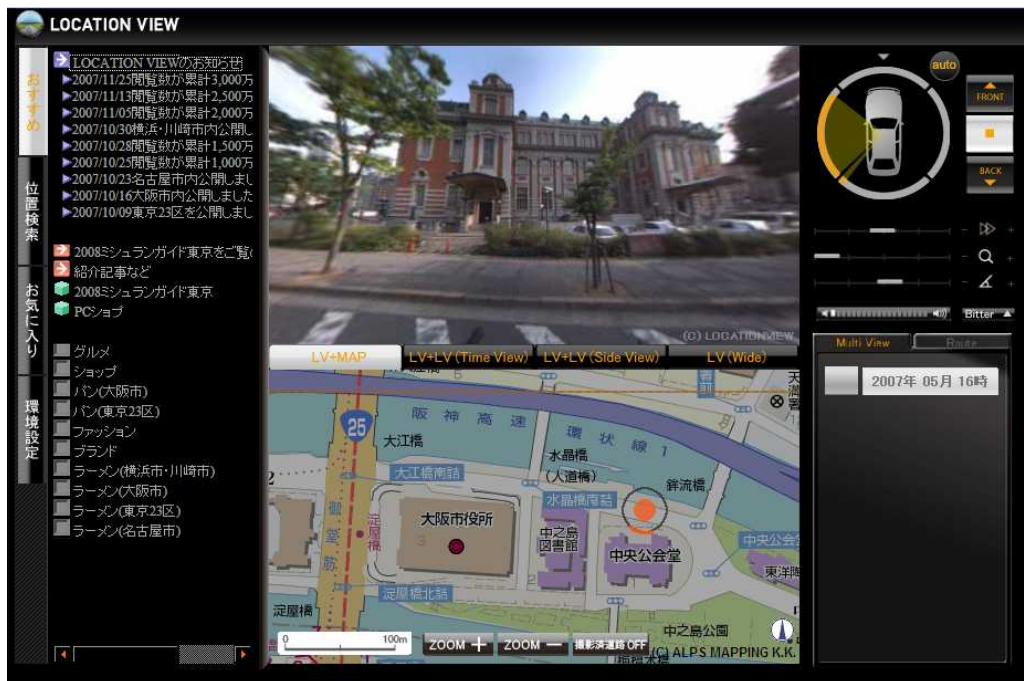

本リリースは、下記の記者クラブへ配信しております。
国土交通記者会、国土交通省建設専門紙記者会、情報通信記者会

News Release

2007年12月20日

報道関係各位

株式会社ロケーションビュー

360°ハイブリッドマップ

LOCATION VIEW

<http://www.locaview.com/>

本日 Flash 版公開！ Mac でもご覧いただけるようになりました。

中央公会堂(大阪市)

動作環境

いままで

Java 版

Windows 対応

Java 版

Windows 対応
いままでと同様

本日より

Flash 版

Windows 対応
Mac 対応

動作環境の詳細はサイト上からご確認ください