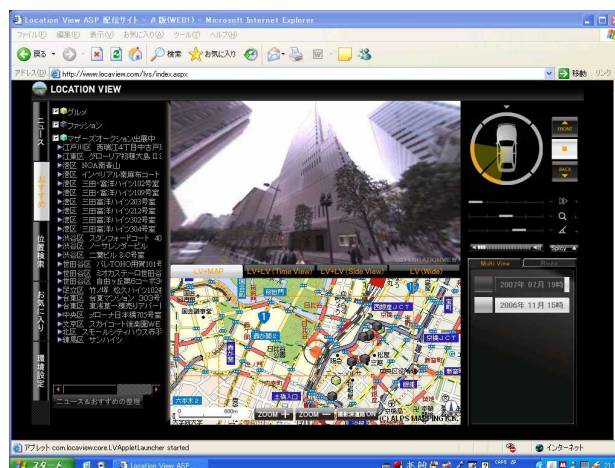

全方位型シームレスムービー映像

マウス操作にて360度見たい方向を自由に閲覧できます。また連続して画像を再生することにより撮影範囲内であれば自由に行きたい方向に好きなスピードで進むことができます。

肖像権等への配慮

「ロケーションビュー」は、映像に映っている方の顔や車のナンバーが認識できないよう画像処理を施し、皆様の肖像権等に配慮しています。

検索機能

住所検索、郵便番号検索、施設名検索による位置検索ができます。またルート検索機能を使ってある地点から別の地点へ経路検索を行い、実際に走行体験もできます。

2時期表示機能

画像データベースは時系列的に管理されています。たとえば一部の道路では昼と夜の撮影を行い、同時に2画面で表示して同じ場所2時期の映像を比べながら見る事が出来ます。昼と夜の街並みの違いや四季の移り変わりも楽しんでいただけるようになります。

ニュース、おすすめ情報について

本日より本格始動した「ロケーションビュー」では、360°ハイブリッドマップの機能と連動したニュース、おすすめスポット等の情報も提供しています。

今後のリリースについて

すでに東京23区、大阪市を公開していますが、今回の名古屋市に続き、横浜市、川崎市において撮影は終了しており、順次公開していく予定です。また、1年後には全国の政令指定都市の公開を目標としています。

ハイブリッドマップへの進化

今後、撮影範囲を拡大するとともに、「ロケーションビュー」上に様々な情報レイヤーを付加し、革新的なマップへと展開していくことを目標に開発を行っています。

LOCATION VIEW インターフェイス