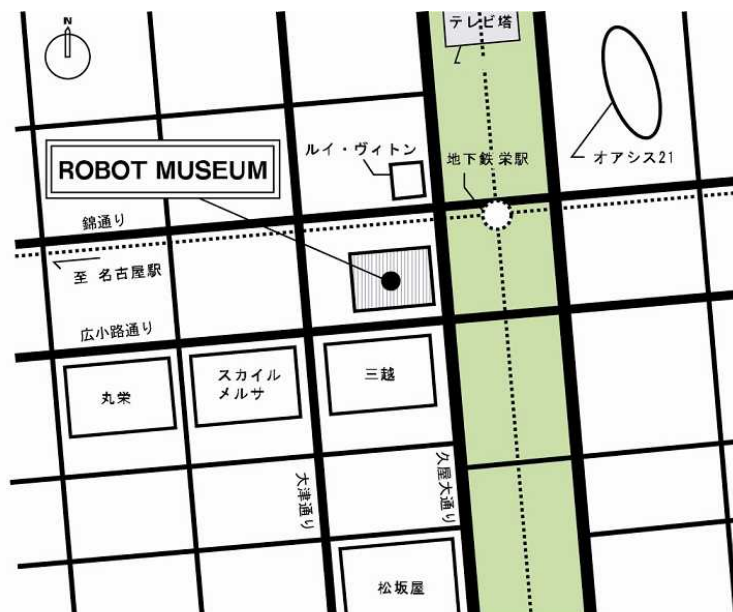

ROBOT MUSEUM

設立にあたって

このたび、愛知県名古屋市に、「ロボットミュージアム in 名古屋」を設立する運びとなりました。昨年 2005 年は、ロボットが多数登場した「愛・地球博」、そして大阪での「ロボカップ」と、ロボット元年ともいえる活況を呈してきました。1990 年代後半から盛り上がり始めたロボット・ムーブメントは、いよいよ加速度を増しています。

このムーブメントの根底にあるのは、私たちのロボットに対する憧れ、驚きと喜びの気持ちではないでしょうか。それは、大人も子どもも、人種も国籍も関係のない、素朴で純粋な感情であると思います。私たちは、ロボットに夢と希望と未来を乗せて、当たり前前にロボットがいる暮らしを実現していきたいと切望してきました。漸くその夢が実現することとなり、今ここに本施設の開設を宣言する次第です。

この施設では、人々とロボット、研究者と消費者をスムーズに結び、世界のあらゆるロボット関係のモノ・コトが揃うロボットコンテンツの集積をして参ります。次世代ロボットが「普通にそこにいる空間」を提供し、人々に新たな感動とサプライズをお見せする場を作りたいと考えます。ロボットのいる暮らしを体感し、その躍動感や無限の創造力を楽しんでいただくとともに、過去からの歴史を振り返って、本当の意味でのロボットとの共生を考える拠点として皆様にご認識いただけることを切に願っております。

株式会社アイディーユー 代表取締役 池添 吉則

株式会社ジャイロウォーク 代表取締役 石古 暢良

施設概要

名称	: 「ロボットミュージアム in 名古屋」
所在地	: 愛知県名古屋市中区錦 3 丁目 25 番 20 号 市営地下鉄東山線 / 名城線「栄」駅下車徒歩 1 分
延床面積	: 788.41 坪 (2601.74 m²)
施設詳細	: 複合施設 (有料文化施設、物販施設、飲食施設)
開館日	: 2006 年 10 月上旬 (予定) 営業時間、定休日は未定